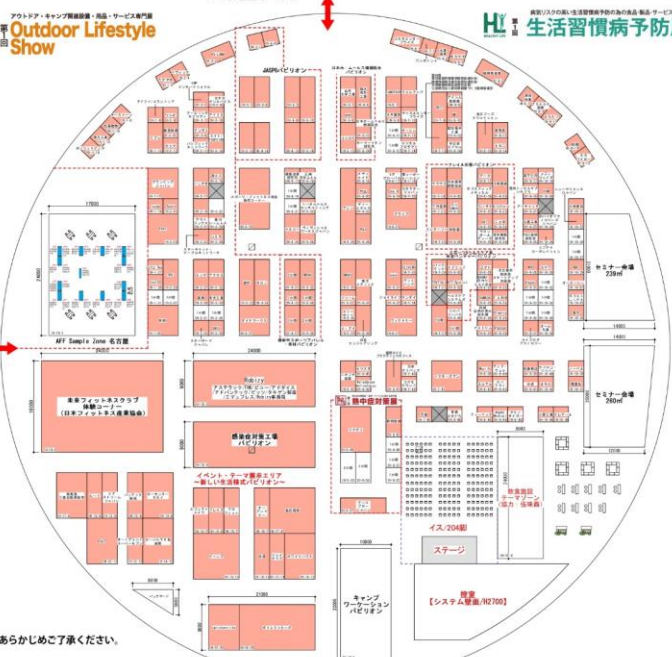

Outdoor Lifestyle Show

日本スポーツ用品
工業協会エリア

生活習慣病予防展