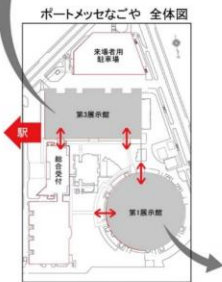

Sports & Wellness Week 2021

会期：2021年6月17日(木)～6月19日(土)

会場：ポートメッセなごや(第1展示館・第3展示館)

Date：June17(Thu.)-19(Sat.),2021

Venue：Portmesse Nagoya

※レイアウトは、2021年5月現在のものであり、変更する場合がございます。あらかじめご了承ください。

詳細は事務局までお問い合わせください。

※主催者は、様々な安全上、防疫上また、新型コロナウイルス感染症対策にともなうガイドラインにより

小間位置を再割当する権利を有しています。

よってお申込みいただきました場所に変更になる可能性もございます。あらかじめご了承ください。

第3展示館

セミナー会場

ブース

ポートメッセなごや 全体図

Outdoor Lifestyle Show

日本スポーツ用品
工業協会エリア

生活習慣病予防展

Sports & Wellness Week 2021

会期：2021年6月17日(木)～6月19日(土)

会場：ポートメッセなごや(第1展示館・第3展示館)

Date：June17(Thu.)-19(Sat.),2021

Venue：Portmesse Nagoya

※レイアウトは、2021年5月現在のものであり、変更する場合がございます。あらかじめご了承ください。

詳細は事務局までお問い合わせください。

※主催者は、様々な安全上、防疫上また、新型コロナウイルス感染症対策にともなうガイドラインにより

小間位置を再割当する権利を有しています。

よってお申込みいただきました場所は変更になる可能性もございます。あらかじめご了承ください。

第1展示館