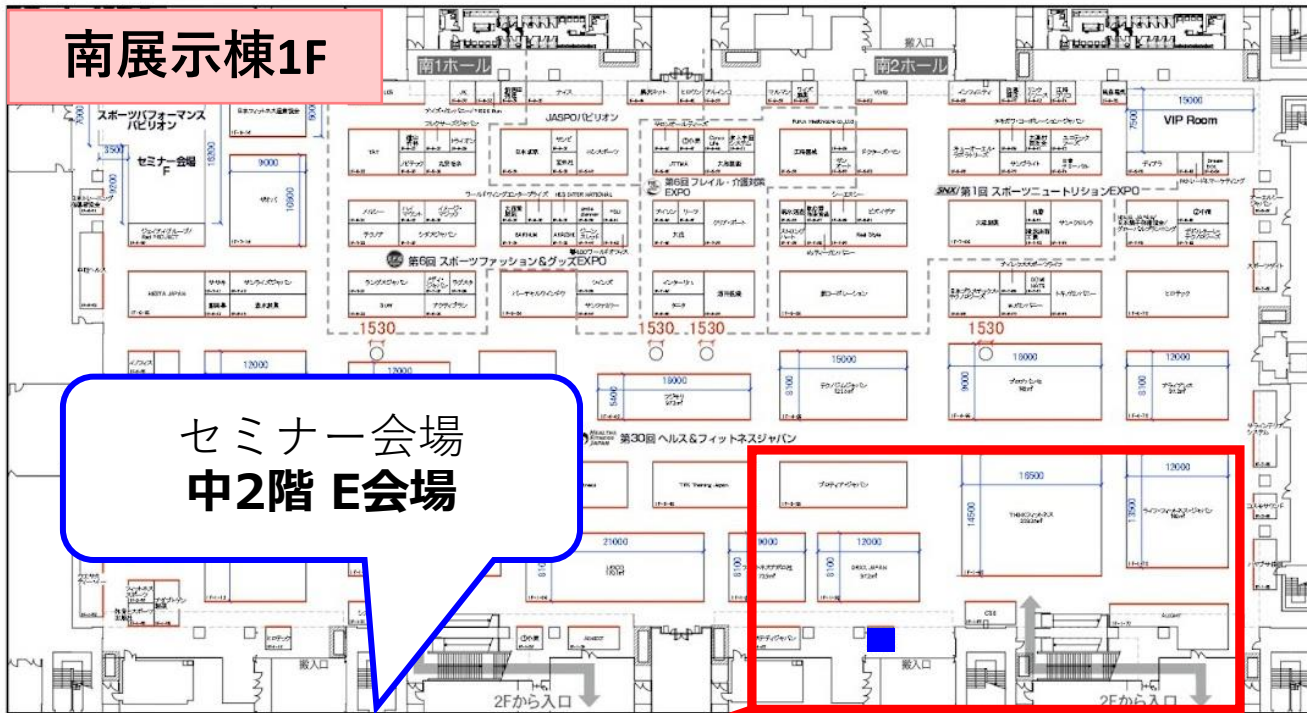

南展示棟4F

南展示棟1F

セミナー会場
中2階 E会場

南展示棟2F

りんかい線 国際展示場駅
ゆりかもめ 東京ビッグサイト駅

セミナー会場 P
セミナー会場 E

2Fコンコース

4F展示会場入口へ
1F展示会場入口へ

4F展示会場入口へ
1F展示会場入口へ

シーズコア
ブース出展位置
小間番号:1F-1-61