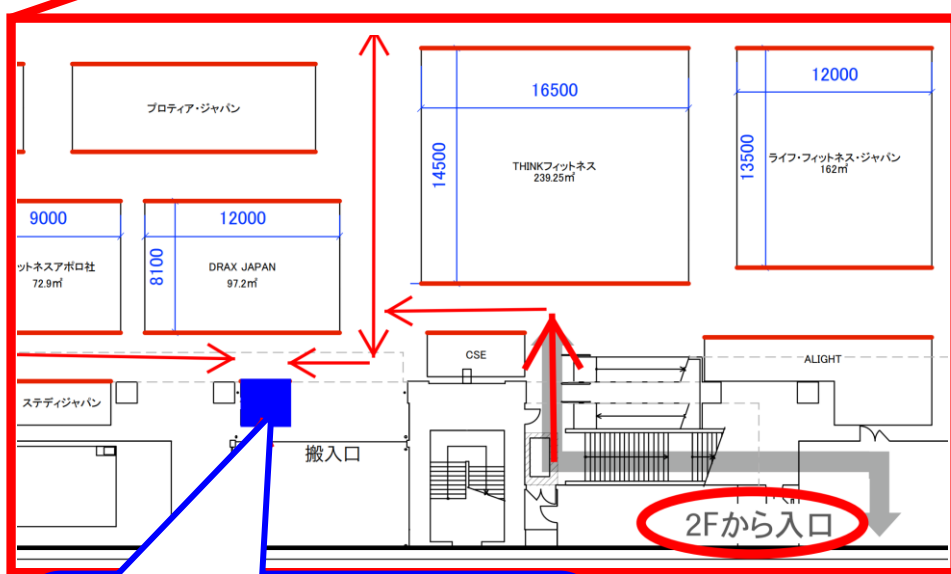

南展示棟4F

南展示棟1F

セミナー会場
中2階 E会場

南展示棟2F

りんかい線 国際展示場駅
ゆりかもめ 東京ビッグサイト駅

セミナー会場 P
セミナー会場 E

2Fコンコース

4F展示会場入口へ
1F展示会場入口へ

4F展示会場入口へ
1F展示会場入口へ

シーズコア
ブース出展位置
小間番号:1F-1-61