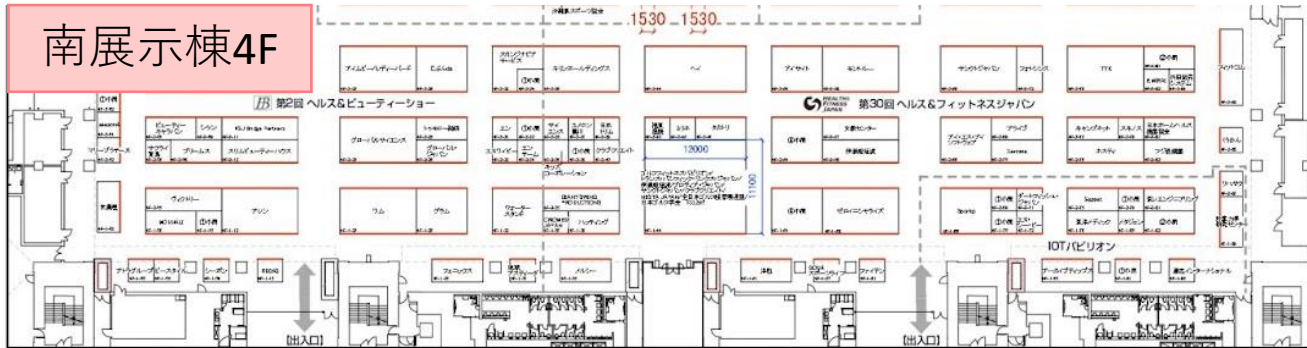

南展示棟4F

南展示棟1F

セミナー会場
中2階 E会場

南展示棟2F

りんかい線 国際展示場駅
ゆりかもめ 東京ビッグサイト駅

セミナー会場 P
セミナー会場 E

2Fコンコース

4F展示会場入口へ
1F展示会場入口へ

4F展示会場入口へ
1F展示会場入口へ

シーズコア
ブース出展位置
小間番号:1F-1-61